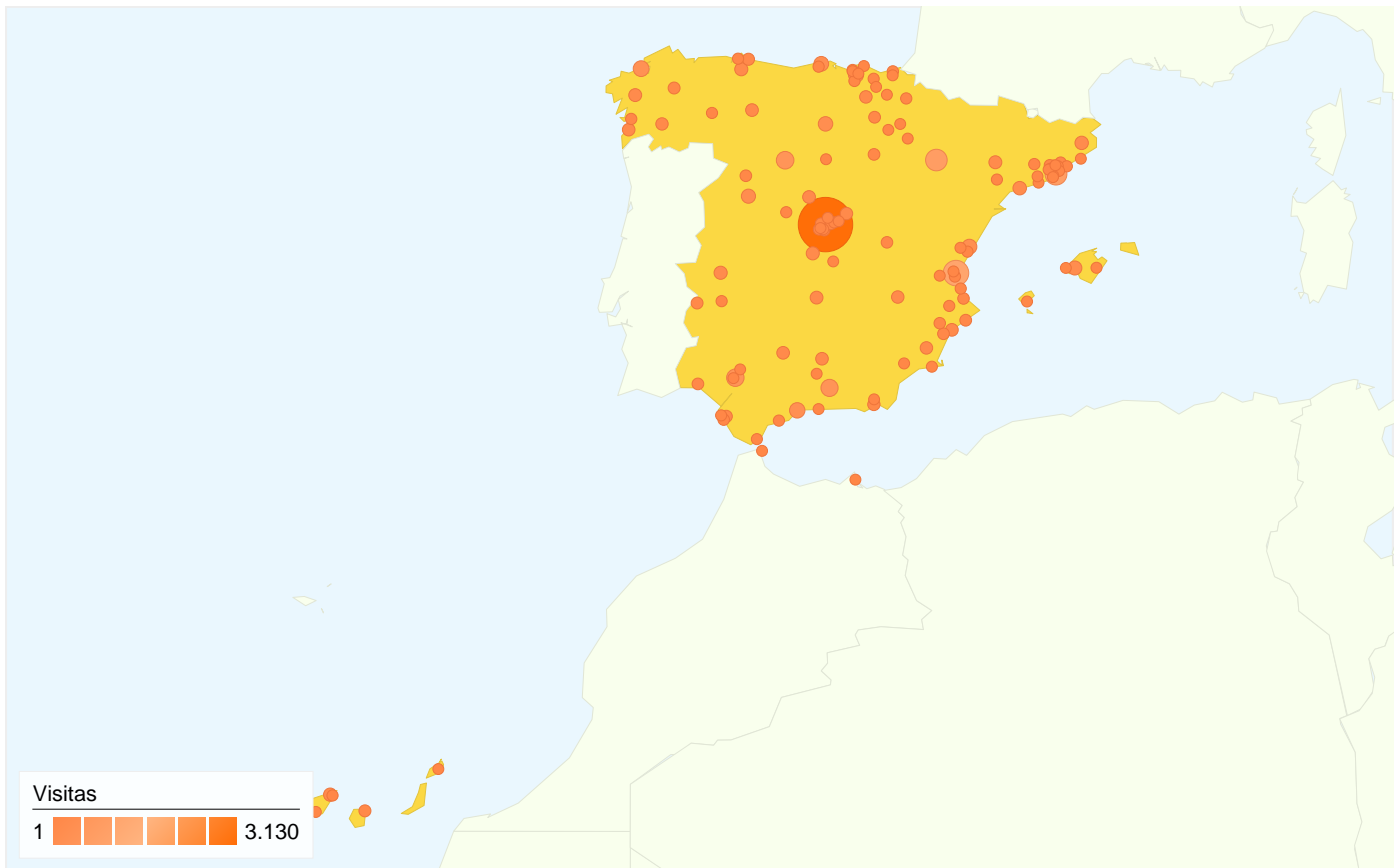

Visión general de las fuentes de tráfico

10/05/2010 - 10/06/2010

En comparación con: Sitio

Todas las fuentes de tráfico han enviado un total de 14.436 visitas.

42,23% Tráfico directo

19,77% Sitios web de referencia

Este país/territorio ha enviado 14.280 visitas a través de 126 ciudades

Uso del sitio

| Visitas | Páginas/visita | Promedio de tiempo en el sitio | Porcentaje de visitas nuevas | Porcentaje de rebote | |
|------------------------------------------------------------|----------------------------------------------------|------------------------------------------------------------|---------------------------------------------------------|---------------------------------------------------------|----------------------|
| 14.280 Porcentaje del total del sitio: 98,92% | 2,75 Promedio del sitio: 2,74 (0,38%) | 00:01:47 Promedio del sitio: 00:01:47 (0,63%) | 37,04% Promedio del sitio: 37,61% (-1,50%) | 57,53% Promedio del sitio: 57,76% (-0,40%) | |
| Ciudad | Visitas | Páginas/visita | Promedio de tiempo en el sitio | Porcentaje de visitas nuevas | Porcentaje de rebote |
| Madrid | 3.130 | 3,07 | 00:02:23 | 33,00% | 51,34% |
| Valencia | 1.051 | 2,37 | 00:01:16 | 34,82% | 61,94% |
| Barcelona | 786 | 2,71 | 00:01:37 | 44,91% | 54,20% |
| Zaragoza | 770 | 1,89 | 00:01:05 | 28,31% | 77,14% |
| Valladolid | 483 | 2,38 | 00:01:31 | 32,51% | 67,29% |
| Sevilla | 471 | 2,74 | 00:01:24 | 52,87% | 58,60% |
| Granada | 451 | 2,33 | 00:01:20 | 28,38% | 67,63% |
| La Coruna | 352 | 2,82 | 00:01:33 | 38,35% | 58,52% |
| Malaga | 325 | 3,02 | 00:01:55 | 49,85% | 53,85% |
| Bilbao | 307 | 2,74 | 00:02:10 | 36,16% | 50,81% |