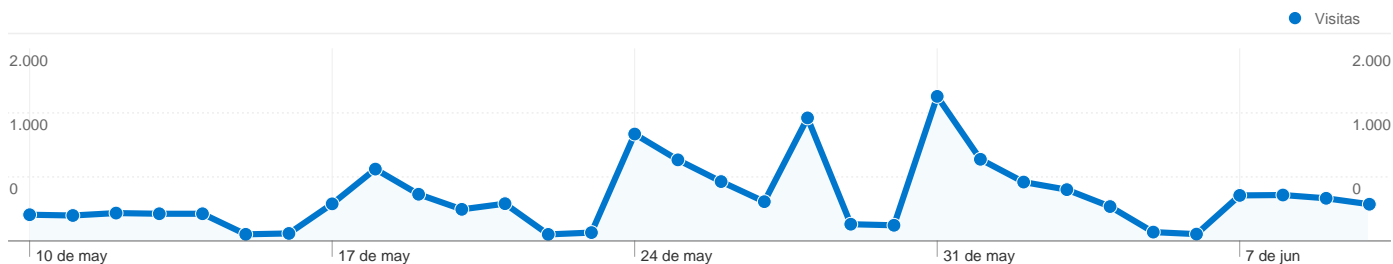

Visión general de usuarios

En comparación con: Sitio

7.644 usuarios han visitado este sitio.

14.436 Visitas

7.644 Usuario único absoluto

39.594 Páginas vistas

2,74 Promedio de páginas vistas

00:01:47 Tiempo en el sitio

57,76% Porcentaje de rebote

37,61% Nuevas visitas

Perfil técnico

| Navegador | Visitas | Porcentaje de visitas | Velocidad de conexión | Visitas | Porcentaje de visitas |
|-------------------|---------|-----------------------|-----------------------|---------|-----------------------|
| Internet Explorer | 12.099 | 83,81% | DSL | 6.323 | 43,80% |
| Firefox | 1.582 | 10,96% | Unknown | 6.077 | 42,10% |
| Chrome | 438 | 3,03% | Cable | 1.442 | 9,99% |
| Safari | 222 | 1,54% | T1 | 436 | 3,02% |
| Opera | 59 | 0,41% | Dialup | 157 | 1,09% |

Visión general de las fuentes de tráfico

10/05/2010 - 10/06/2010

En comparación con: Sitio

Todas las fuentes de tráfico han enviado un total de 14.436 visitas.

42,23% Tráfico directo

19,77% Sitios web de referencia