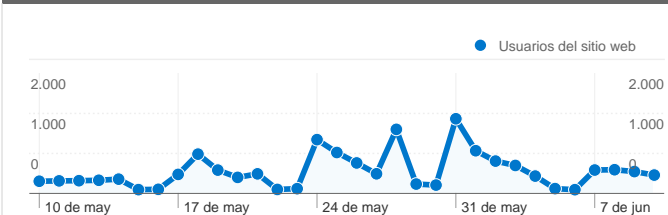

Como anunciarse en la web:

Tarifas:

Banner página principal: 150€/mes

Ofertas:

3 meses:

Banner página principal: 400€

6 meses:

Banner página principal: 800€

12 meses:

Banner página principal: 1.600€

Dimensiones preferentes del Banner:

187 (ancho) x 60 (alto) píxeles.

Uso del sitio

14.436 Visitas

57,76% Porcentaje de rebote

39.594 Páginas vistas

00:01:47 Promedio de tiempo en el sitio

2,74 Páginas/visita

37,61% Porcentaje de visitas nuevas

Visión general de usuarios

Usuarios del sitio web
7.644

Información sobre el país/territorio: Spain

Visión general de las fuentes de tráfico

Visión general de usuarios

En comparación con: Sitio

7.644 usuarios han visitado este sitio.

14.436 Visitas

7.644 Usuario único absoluto

39.594 Páginas vistas

2,74 Promedio de páginas vistas

00:01:47 Tiempo en el sitio