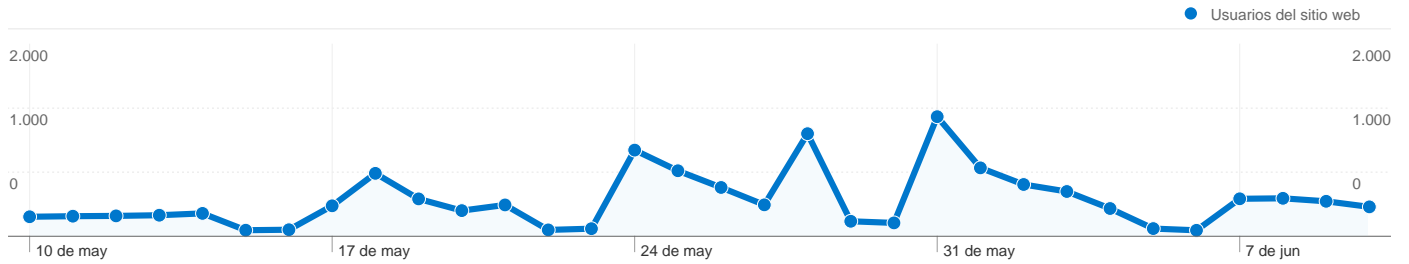

12 meses:

Banner página principal: 1.600€

Dimensiones preferentes del Banner:

187 (ancho) x 60 (alto) píxeles.

Uso del sitio

14.436 Visitas

57,76% Porcentaje de rebote

39.594 Páginas vistas

00:01:47 Promedio de tiempo en el sitio

2,74 Páginas/visita

37,61% Porcentaje de visitas nuevas

Visión general de usuarios

Usuarios del sitio web
7.644

Información sobre el país/territorio: Spain

Visión general de las fuentes de tráfico

- **Tráfico directo**
6.096,00 (42,23%)
- **Motores de búsqueda**
5.486,00 (38,00%)
- **Sitios web de referencia**
2.854,00 (19,77%)

Visión general del contenido

| Páginas | Páginas vistas | Porcentaje de páginas vistas |
|---------------------------|----------------|------------------------------|
| / | 8.794 | 22,21% |
| /noticias-y-actualidad/2- | 4.100 | 10,36% |
| /empleo-publico.html | 2.548 | 6,44% |
| /vacantes.html | 1.397 | 3,53% |
| /otros.html | 1.359 | 3,43% |

Visión general de usuarios

En comparación con: Sitio

7.644 usuarios han visitado este sitio.

14.436 Visitas

7.644 Usuario único absoluto

39.594 Páginas vistas

2,74 Promedio de páginas vistas

00:01:47 Tiempo en el sitio